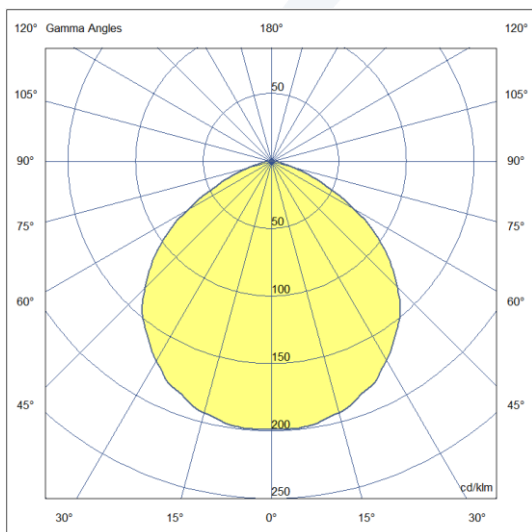

EVOLIGHT[®]
ILUMINAÇÃO

LINHA DECORATIVA

ALUDRA | 102814-EBB30

DESCRIÇÃO:

- Luminária decorativa de embutir.
- Corpo fabricado em alumínio.
- Refletor fabricado em ABS
- Difusor em acrílico translúcido.
- Acabamento com pintura microtextura na cor branco.

FOTOMETRIA:

CARACTERÍSTICAS DE FUNCIONAMENTO:

CÓDIGO	102814-EBB30
FONTE DE LUZ	MODULO LED 67 12L
POTÊNCIA	11.3W
FLUXO LED	1700lm
FLUXO LUMINÁRIA*	1000lm
TEMP DE COR	3000K
TENSÃO	200-240V
VIDA ÚTIL (HORAS)	35.000 (55°C)
IRC	>80
FATOR DE POTÊNCIA	>0.6
ÂNGULO DE ABERTURA	120°
GRAU DE PROTEÇÃO	IP20

*Fluxo considerando as perdas óticas.

GARANTIA: 2 anos

APLICAÇÃO: Área interna

DIMENSÕES: