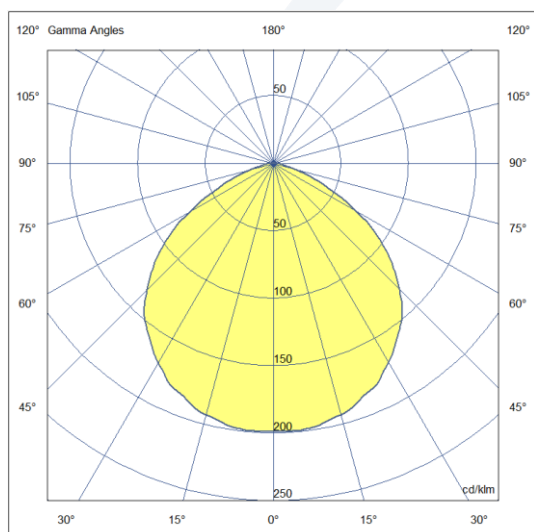

EVOLIGHT[®]
ILUMINAÇÃO

LINHA DECORATIVA

ALUDRA | 102814-EBB40

DESCRIÇÃO:

- Luminária decorativa de embutir.
- Corpo fabricado em alumínio.
- Refletor fabricado em ABS
- Difusor em acrílico translúcido.
- Acabamento com pintura microtextura na cor branco.

FOTOMETRIA:

CARACTERÍSTICAS DE FUNCIONAMENTO:

CÓDIGO	102814-EBB40
FONTE DE LUZ	MODULO LED 67 12L
POTÊNCIA	11.3W
FLUXO LED	1700lm
FLUXO LUMINÁRIA*	1000lm
TEMP DE COR	4000K
TENSÃO	200-240V
VIDA ÚTIL (HORAS)	35.000 (55°C)
IRC	>80
FATOR DE POTÊNCIA	>0.6
ÂNGULO DE ABERTURA	120°
GRAU DE PROTEÇÃO	IP20

*Fluxo considerando as perdas óticas.

GARANTIA: 2 anos

APLICAÇÃO: Área interna

DIMENSÕES: