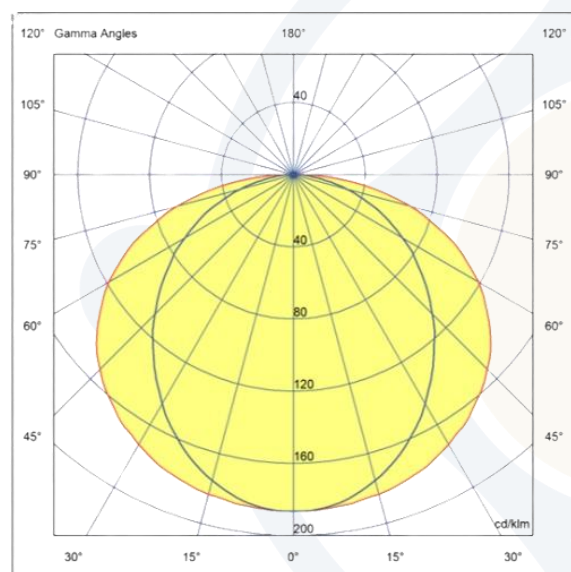

EVOLIGHT[®]
ILUMINAÇÃO

LINHA COMERCIAL

LUMINÁRIA MERAK | 100161-EBB40

DESCRIÇÃO:

- Luminária comercial de embutir.
- Corpo fabricado em chapa de aço.
- Difusor em acrílico translúcido.
- Acabamento com pintura microtextura na cor branco.

FOTOMETRIA:

CARACTERÍSTICAS DE FUNCIONAMENTO:

| CÓDIGO | 100161-EBB40 |
|--------------------|---------------|
| FONTE DE LUZ | MD LED 2700 |
| POTÊNCIA | 33.6W |
| FLUXO LED | 6000m |
| FLUXO LUMINÁRIA* | 3422lm |
| TEMP DE COR | 4000K |
| TENSÃO | 200-240v |
| VIDA ÚTIL (HORAS) | 50.000 (55°C) |
| IRC | >80 |
| FATOR DE POTÊNCIA | >0.9 |
| ÂNGULO DE ABERTURA | 116° |
| GRAU DE PROTEÇÃO | IP20 |

*Fluxo considerando as perdas óticas.

GARANTIA: 3 anos

APLICAÇÃO: Área interna

DIMENSÕES: