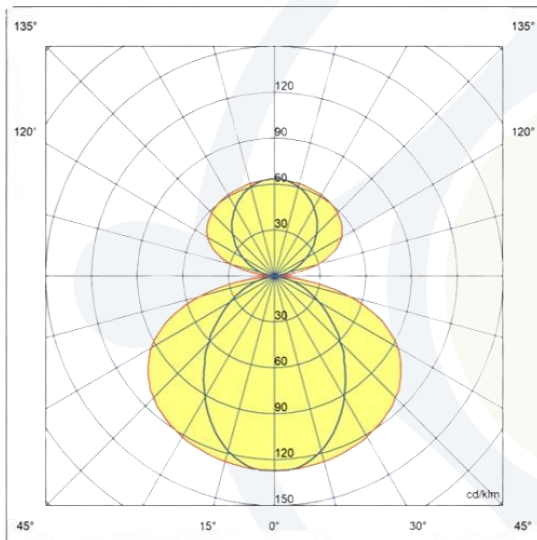

EVOLIGHT[®]
ILUMINAÇÃO

LINHA ARANDELA

PERFIL ANTARES | 102600-ABB40

DESCRIÇÃO:

- Arandela comercial linear.
- Corpo fabricado em alumínio extrudado.
- Difusor em acrílico translúcido.
- Acabamento com pintura microtextura na cor branco.

FOTOMETRIA:

CARACTERÍSTICAS DE FUNCIONAMENTO:

CÓDIGO	102600-ABB40
FONTE DE LUZ	MODULO LED 2700
POTÊNCIA	43.4W
FLUXO LED	8740lm
FLUXO LUMINÁRIA*	4895lm
TEMP DE COR	4000K
TENSÃO	200-240V
VIDA ÚTIL (HORAS)	50.000 (55°C)
IRC	>80
FATOR DE POTÊNCIA	>0.9
ÂNGULO DE ABERTURA	120º
GRAU DE PROTEÇÃO	IP20

 **GARANTIA:** 3 anos

 **APLICAÇÃO:** Área interna.

*Fluxo considerando as perdas óticas.

DIMENSÕES: