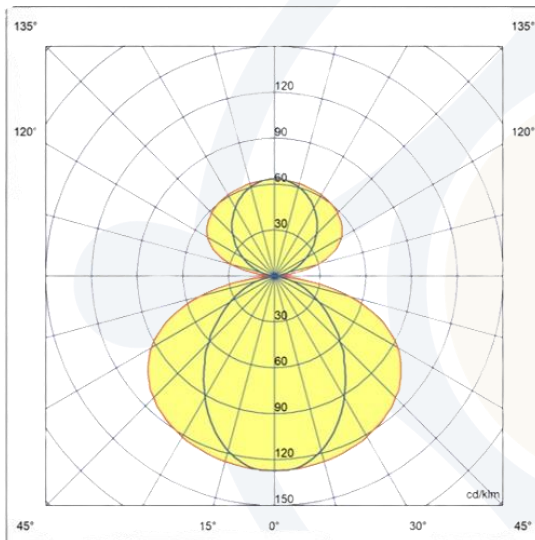

EVOLIGHT[®]
ILUMINAÇÃO

LINHA ARANDELA

PERFIL ANTARES

102600-APP30

DESCRIÇÃO:

- Arandela comercial linear.
- Corpo fabricado em alumínio extrudado.
- Difusor em acrílico translúcido.
- Acabamento com pintura microtextura na cor preto.

FOTOMETRIA:

CARACTERÍSTICAS DE FUNCIONAMENTO:

CÓDIGO	102600-aBB30
FONTE DE LUZ	MODULO LED 2700
POTÊNCIA	43.4W
FLUXO LED	7904lm
FLUXO LUMINÁRIA*	4017lm
TEMP DE COR	3000K
TENSÃO	200-240V
VIDA ÚTIL (HORAS)	50.000 (55°C)
IRC	>80
FATOR DE POTÊNCIA	>0.9
ÂNGULO DE ABERTURA	120º
GRAU DE PROTEÇÃO	IP20

GARANTIA: 3 anos

APLICAÇÃO: Área interna.

*Fluxo considerando as perdas óticas.

DIMENSÕES: