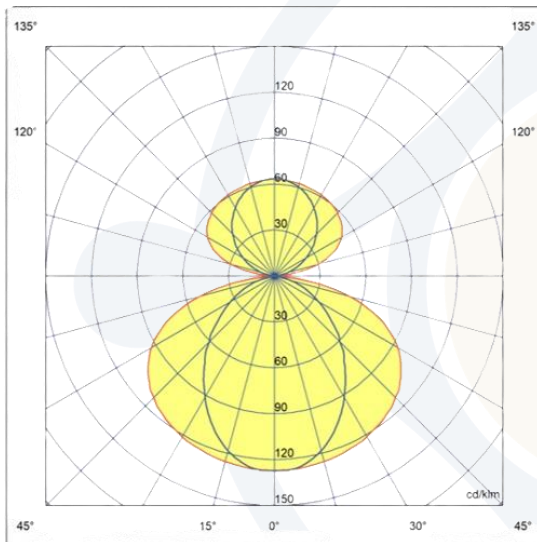

EVOLIGHT[®]
ILUMINAÇÃO

LINHA ARANDELA

PERFIL ANTARES | 102600-APP40

DESCRIÇÃO:

- Arandela comercial linear.
- Corpo fabricado em alumínio extrudado.
- Difusor em acrílico translúcido.
- Acabamento com pintura microtextura na cor preto.

FOTOMETRIA:

CARACTERÍSTICAS DE FUNCIONAMENTO:

CÓDIGO	102600-ABB40
FONTE DE LUZ	MODULO LED 2700
POTÊNCIA	43.4W
FLUXO LED	8740lm
FLUXO LUMINÁRIA*	4442lm
TEMP DE COR	4000K
TENSÃO	200-240V
VIDA ÚTIL (HORAS)	50.000 (55°C)
IRC	>80
FATOR DE POTÊNCIA	>0.9
ÂNGULO DE ABERTURA	120º
GRAU DE PROTEÇÃO	IP20

GARANTIA: 3 anos

APLICAÇÃO: Área interna.

*Fluxo considerando as perdas óticas.

DIMENSÕES: