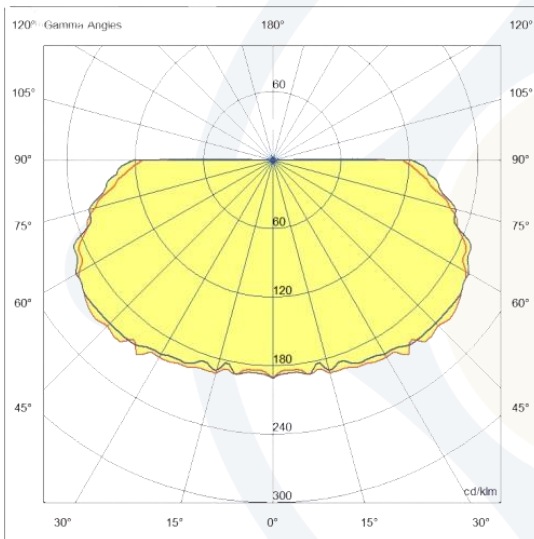

EVOLIGHT[®]
ILUMINAÇÃO

LINHA EXTERNA

ARANDELA DECOR | 100202-APP30

DESCRIÇÃO:

- Arandela decorativo Tart.
- Corpo e grade fabricado em ABS injetado.
- Difusor em policarbonato leitoso.
- Acabamento com pintura na cor preto fosco.

FOTOMETRIA:

CARACTERÍSTICAS DE FUNCIONAMENTO:

CÓDIGO	100202-app30
FONTE DE LUZ	Lâmpada bulbo
POTÊNCIA	9W
FLUXO LED	600lm
FLUXO LUMINÁRIA*	600lm
TEMP DE COR	3000K
TENSÃO	100-240v
VIDA ÚTIL (HORAS)	25.000 (55°C)
IRC	>80
FATOR DE POTÊNCIA	>0.70
ÂNGULO DE ABERTURA	160º
GRAU DE PROTEÇÃO	IP66

*Fluxo considerando as perdas óticas.

GARANTIA: 1 ano

APLICAÇÃO: Área externa

DIMENSÕES: